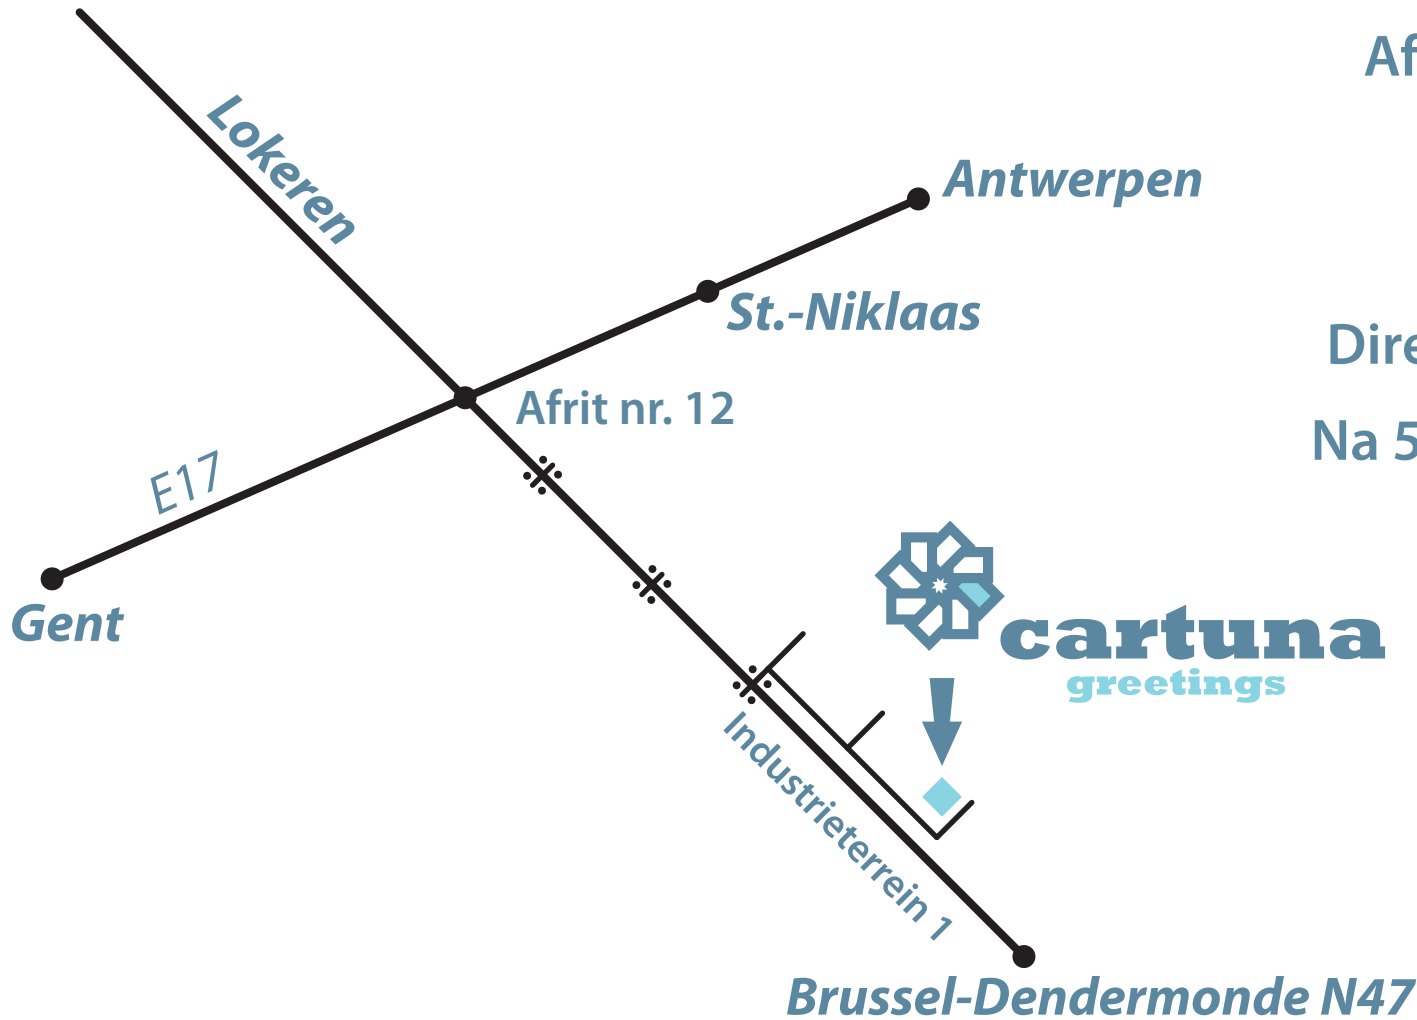

Routebeschrijving

vanuit Antwerpen

Afrit Lokeren-Zele (afrit nr. 12)

Richting Dendermonde

3e stoplicht linksaf

Direct rechtsaf de parallelweg op

Na 500 m scherpe bocht naar links

Direct aan de linkerkant

(wit gebouw)

vanuit Gent

Afrit Zele (afrit nr. 12)

idem Antwerpen