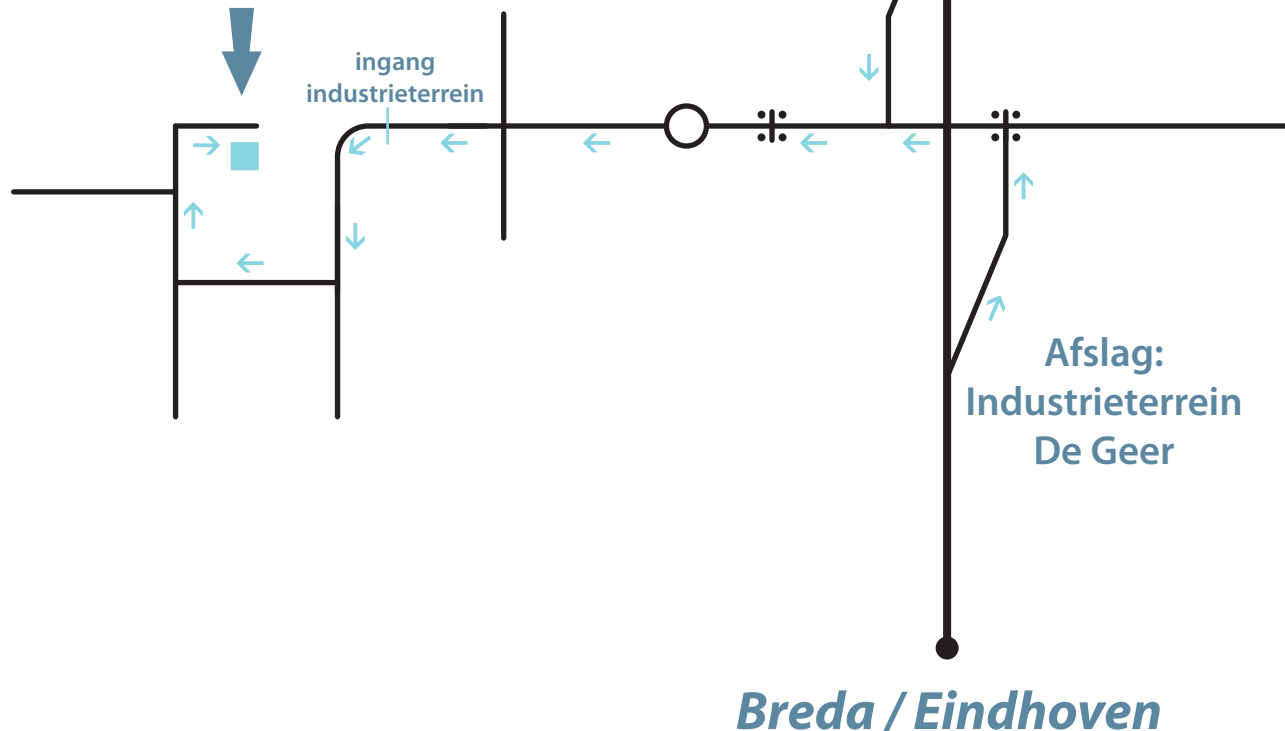

Routebeschrijving

Rotterdam / Amsterdam / Utrecht

vanuit Breda / Eindhoven

A16 richting Rotterdam, afslag Industrieterrein De Geer. Aan het einde van de afslag bij de stoplichten links. Na 2 km bereikt u het industrieterrein De Geer. U neemt 3 maal de eerste straat rechts. Cartuna Greetings bevindt zich aan de rechterzijde.

vanuit Rotterdam / Amsterdam / Utrecht

A16 richting Breda, afslag Industriezone De Geer. Aan het einde van de afslag rechtsaf. Na 2 km bereikt u het industrieterrein De Geer. U neemt 3 maal de eerste straat rechts. Cartuna Greetings bevindt zich aan de rechterzijde.